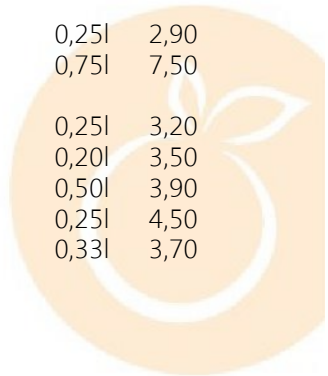

SMOOTHIES

Pfefferminz Lemon Gras
Orange Ingwer

0,25l 4,50
0,25l 4,50