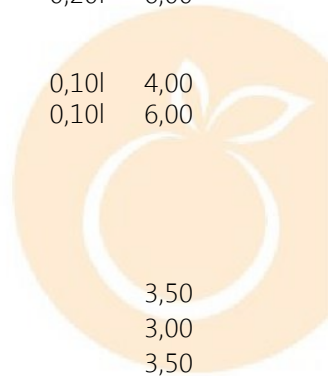

KAFFEE & SCHOKOLADE

Café Crème		3,50
Espresso		3,00
Cappuccino		3,50
Milchkaffee		4,20
Latte Macchiato		4,20
Chai Latte		4,20
Große heiße Schokolade		3,80