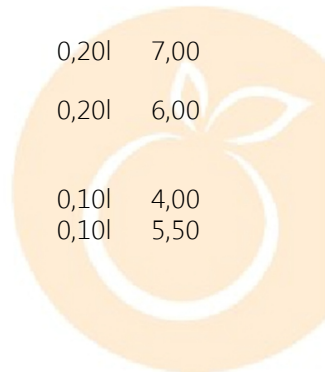

WEIN, SEKT & PROSECCO

Hedesheimer Hof Weißer Burgunder - trocken⁵	0,20l	7,00
Weingut Beck, Rheinhessen		
Hedesheimer Hof TRIologie Cuvée - trocken⁵	0,20l	6,00
Weingut Beck, Rheinhessen		
Esplanade Secco	0,10l	4,00
Prosecco	0,10l	5,50
Valdobbiadene, DOCG, Bosco di Gica, Adami, Venetien