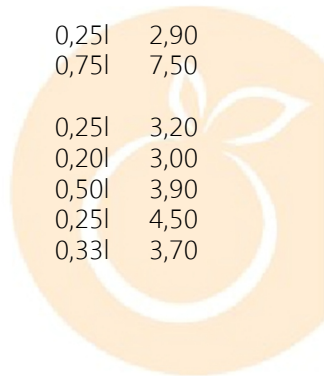

SÄFTE & SCHORLEN

BRANDENBURGER SAFTBAR -
REGIONALES OBST VERARBEITET ZU NATURSÄFTEN

BAUER SÄFTE & SAFTSCHORLEN

Apfelsaft, klar	Tomatensaft	0,20l	für 3,20
Orangensaft	Rhabarbernektar	0,50l	für 5,20
Traubensaft	Schwarzer Johannisbeer Nektar		
Birnensaft			

SOFTGETRÄNKE & WASSER

San Pellegrino & Acqua Panna	0,25l	2,90
	0,75l	7,50
Bitter Lemon ⁹ / Tonic ⁹ / Ginger Ale ¹	0,25l	3,20
Coca Cola ^{1,2,8} / Light ^{1,2,8,10} / Fanta ¹ / Sprite ²	0,20l	3,00
Neuzeller Himmelspforte ¹	0,50l	3,90
Red Bull ^{1,2,8,11}	0,25l	4,50
Kraftmalz	0,33l	3,70