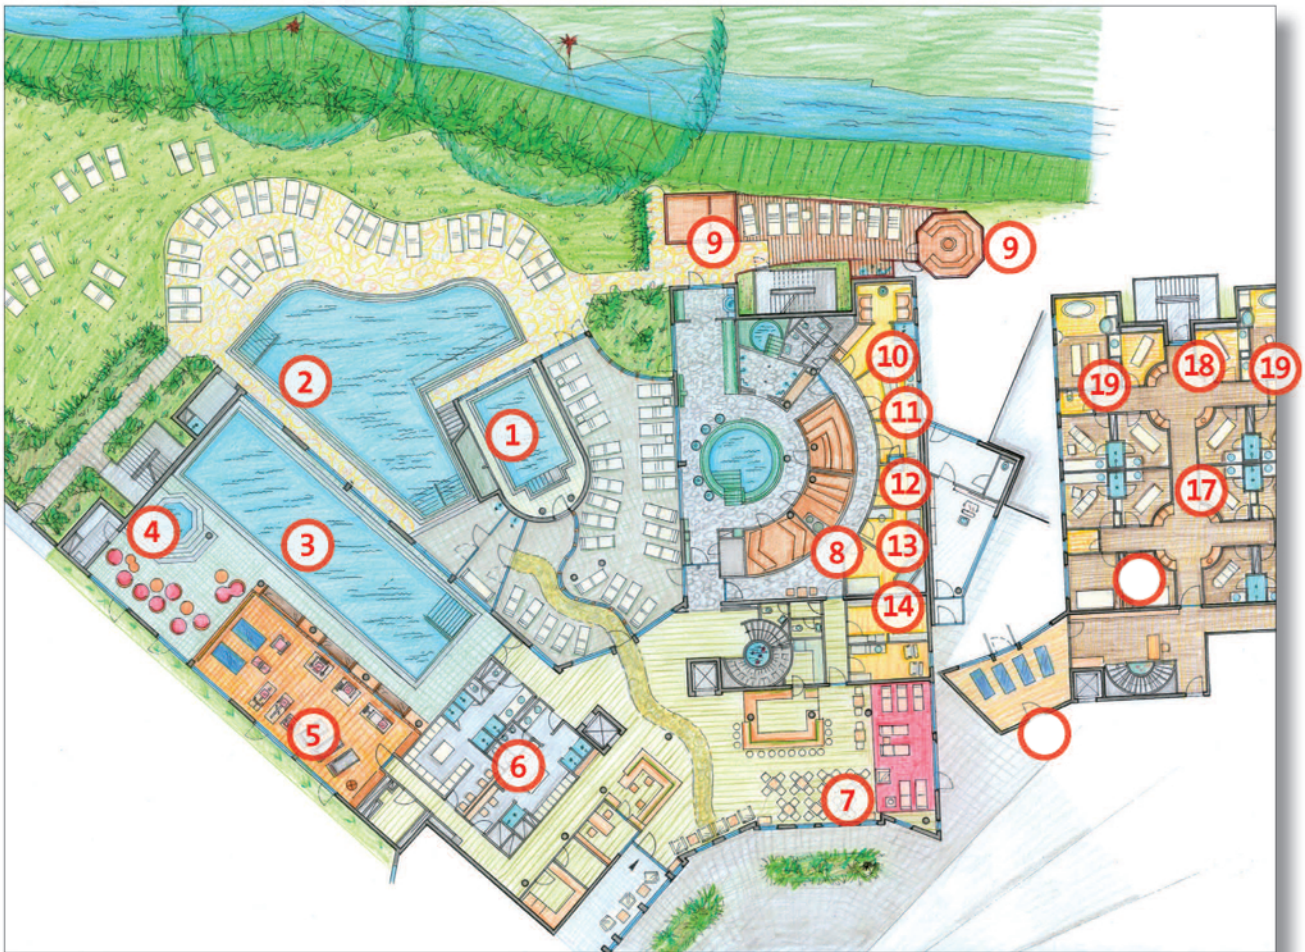

Esplanade Spa

- | | | |
|---------------------------------|--|--------------------------------------|
| 1 Aqua Relax Tempel | 8 Dampfbad, Steinbad, Blocksauna | 13 Hydroxeur |
| 2 Sole-Außenschwimmbad | 9 Oktogon-Sauna und Blockhaussauna mit Sicht auf Moorlandschaft | 14 Bronzewanne |
| 3 Sportschwimmbecken | 10 Terra-Vita – orientalisches Pflegezeremoniell | 17 Beauty- und Massagebereich |
| 4 Whirlpool | 11 Lapis-Klangliege | 18 Hot-Stone-Therapie |
| 5 Fitneßbereich | 12 Aqua Soft | 19 VIP-Kabinen |
| 6 Umkleideräume, Duschen | | |
| 7 H ₂ O Bar | | |