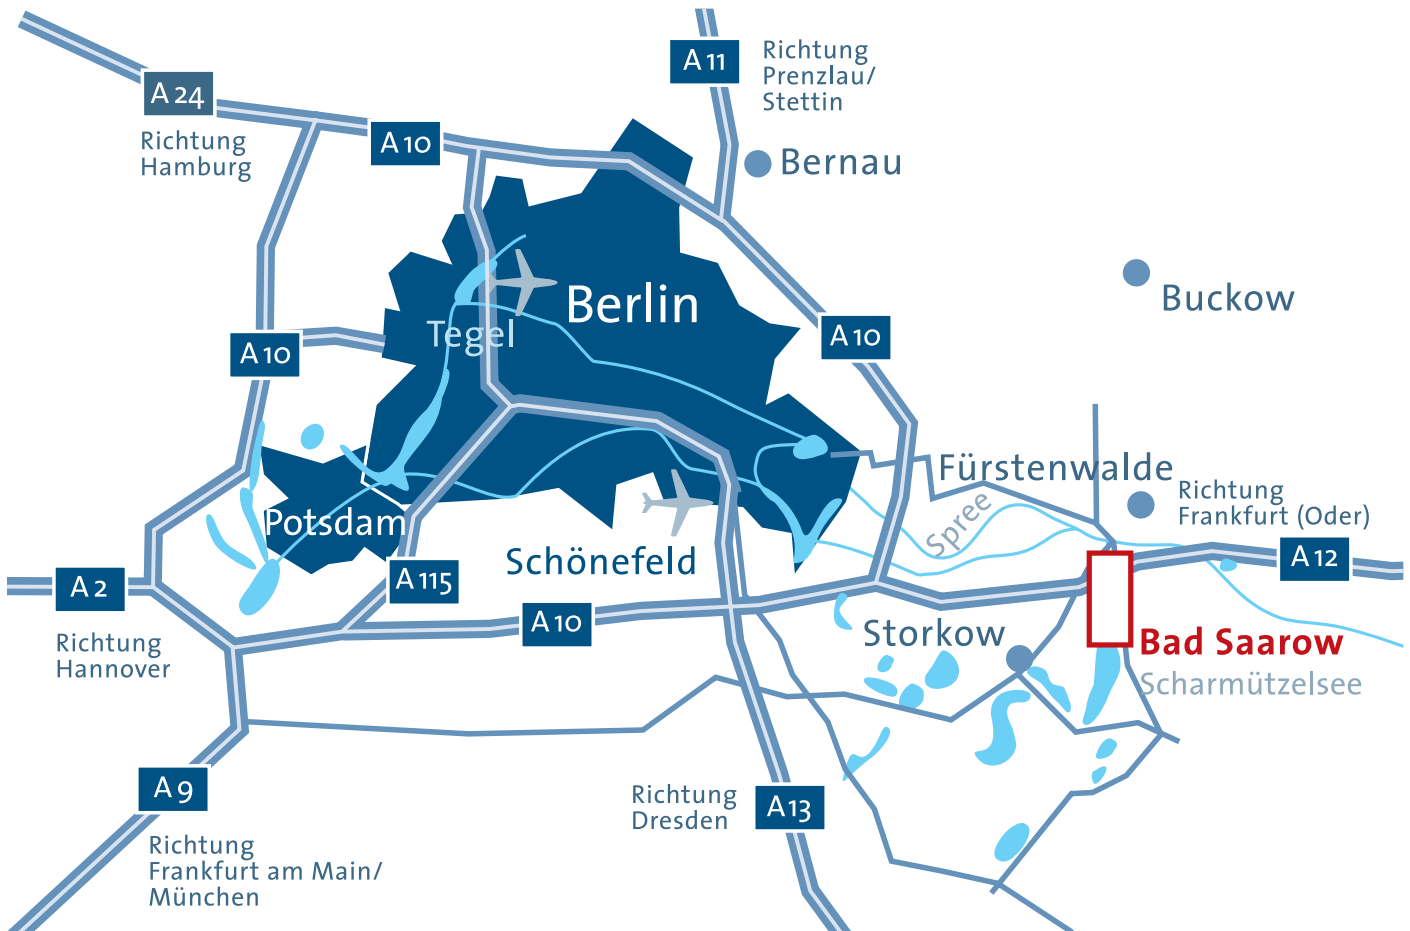

Hotel Esplanade Resort & Spa

Seestraße 49 · 15526 Bad Saarow
Telefon: +49 (0) 33631.432-0
Telefax: +49 (0) 33631.432-82 22
info@esplanade-resort.de
www.esplanade-resort.de

So erreichen Sie uns am besten:

Auto: **Anfahrt aus der Berliner City:** Über die Stadtautobahn Richtung Dresden, am Kreuz Schönefeld auf die A 10 Richtung Frankfurt (Oder), am Dreieck Spreeau auf die A 12 bis Fürstenwalde-West, dort links abbiegen auf L 412 Richtung Bad Saarow, am Abzweig Bad Saarow-Strand rechts, weiter bis zur Hoteleinfahrt Lindenstraße. Bei Stau auf der A 12 bitte Abfahrt Storkow benutzen!

Navigation: Bitte geben Sie „Bad Saarow“ und „Lindenstraße“ ein.

Bahn: **Anfahrt mit dem Regionalexpress:** Ab Berlin Richtung Frankfurt (Oder) bis Fürstenwalde/Spree, von dort Regionalbahn bis Bad Saarow-Pieskow.